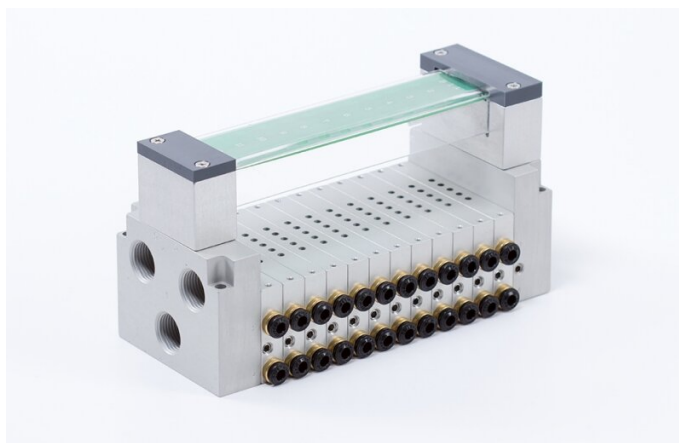

# TR10 514 344

HAFNER

Szelepsziget az MMD \_\_\_ 304 T szelepekhez - 14-helyes

## Termékjellemzők

Csatlakozás	pif4
Csatlakozás   2	Ø4
Csatlakozás   1	G 3/8"
Csatlakozás   3	G 3/8"
Szelep változat	szelepsziget
Szelephelyek száma	14 db
Anyag	alumínium

# TR10 514 344

Szelepsziget az MMD \_\_\_ 304 T szelepekhez - 14-helyes