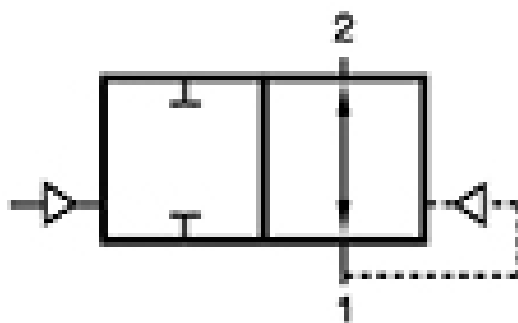

# PGV-131-B76-1/2BP

HAFNER

2/2-es pneumatikus vezérlésű GAMMA szelep - NBR

## Termékjellemzők

|                       |   |
|-----------------------|---|
| Csatlakozás           | G 1/2"  |
| Közeg                 | sűrített levegő, víz, olaj                            |
| Hőmérséklet tartomány | -10°C...+90°C   |
| Üzemi nyomás          | 0,2...16 bar  |
| Névleges átmérő       | DN 15   |
| Vezérlő csatlakozás   | G 1/8"  |
| Vezérlő nyomás        | azonos vagy magasabb az üzemi nyomásnál (max. 16 bar) |
| Kv-érték   víz        | 5,6 m <sup>3</sup> /óra                               |
| Funkció               | 2/2-es  |
| Szelepház anyaga      | réz   |
| Vezérlés              | pneumatikus/levegővel vezérelt                        |