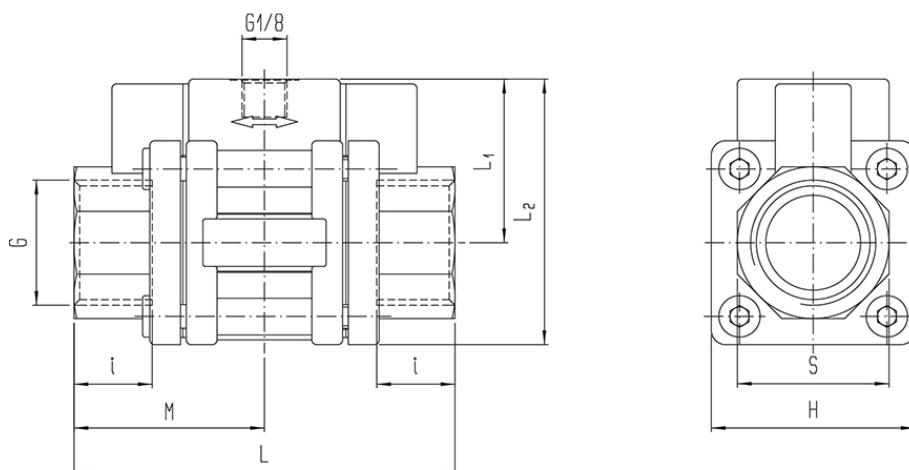

PGV-131-B76-1/2BP

HAFNER

2/2-es pneumatikus vezérlésű GAMMA szelep - NBR

Típuszám	Csatlakozás G	L	I	M	L1	L2	H	S
PGV-131-B76-1/2BP	G 1/2"	67	13,5	33,5	34	55,5	43	27
PGV-131-B76-1/2PP	G 1/2"	67	13,5	33,5	34	55,5	43	27
PGV-131-B76-1/2FP	G 1/2"	67	13,5	33,5	34	55,5	43	27
PGV-131-B76-3/4BP	G 3/4"	80,5	15,5	40	34	55,5	43	32
PGV-131-B76-3/4PP	G 3/4"	80,5	15,5	40	34	55,5	43	32
PGV-131-B76-3/4FP	G 3/4"	80,5	15,5	40	34	55,5	43	32
PGV-131-B76-1BP	G 1"	94	17	47,5	42	71,5	59	41
PGV-131-B76-1PP	G 1"	94	17	47,5	42	71,5	59	41
PGV-131-B76-1FP	G 1"	94	17	47,5	42	71,5	59	41
PGV-131-B76-5/4BP	G 5/4"	112	19	56	42	71,5	59	50
PGV-131-B76-5/4PP	G 5/4"	112	19	56	42	71,5	59	50
PGV-131-B76-5/4FP	G 5/4"	112	19	56	42	71,5	59	50
PGV-131-B76-6/4BP	G 6/4"	132	21	66	55	99	87	55
PGV-131-B76-6/4PP	G 6/4"	132	21	66	55	99	87	55
PGV-131-B76-6/4FP	G 6/4"	132	21	66	55	99	87	55
PGV-131-B76-2BP	G 2"	160	24,5	80	55	99	87	70
PGV-131-B76-2PP	G 2"	160	24,5	80	55	99	87	70
PGV-131-B76-2FP	G 2"	160	24,5	80	55	99	87	70