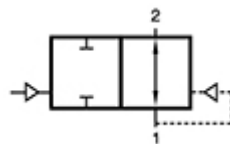

PGV-131-B76-1/2BP

HAFNER

2/2-es pneumatikus vezérlésű GAMMA szelep - NBR