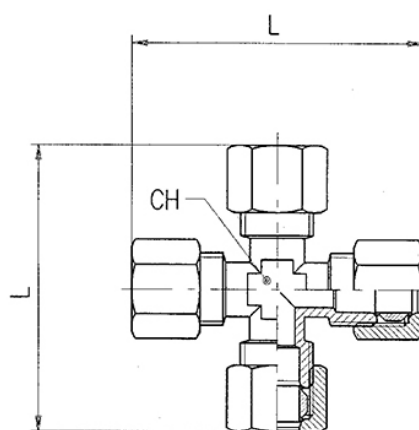

A-13510-4

HAFNER

Vágógyűrűs kereszt összekötő

Termékjellemzők

Tömítés anyaga

tömítés nélkül

Kivitel

összekötő

A-13510-4

HAFNER

Vágógyűrűs kereszt összekötő

Típuszám	Csőméret	L	CH
A-13510-4	4	47	8
A-13510-6	6	48	9
A-13510-8	8	58	11
A-13510-10	10	66	13
A-13510-12	12	74,5	17
A-13510-14	14	74,5	17