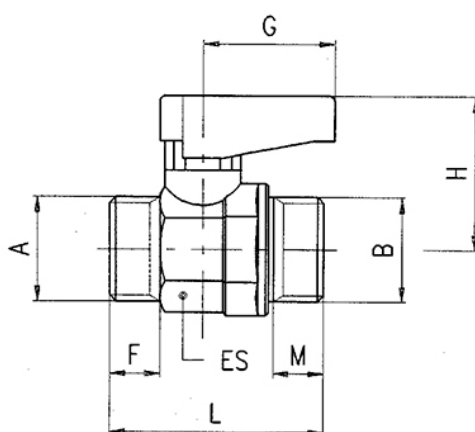

# A-06420-1/2-1/2

HAFNER

Golyóscsap - KK

## Termékjellemzők

<b>Anyag</b>	nikkelezett réz
<b>Csatlakozás   A</b>	G 1/2"
<b>Közeg</b>	sűrített levegő, víz, olaj
<b>Csatlakozás   B</b>	G 1/2"
<b>Névleges átmérő</b>	DN 10

# A-06420-1/2-1/2

HAFNER

Golyóscsap - KK

Típuszám	DN	Csatlakozás A	Csatlakozás B	ES	F	M	L	G	H
A-06420-1/8-1/8	5,5	G 1/8"	G 1/8"	14-15	7	7	32	19	21
A-06420-1/8-1/4	5,5	G 1/8"	G 1/4"	14-15	7	8	32	19	21
A-06420-1/4-1/4	5,5	G 1/4"	G 1/4"	14-15	8	8	33	19	21
A-06420-3/8-1/4	5,5	G 3/8"	G 1/4"	14-15	9	8	33	19	21
A-06420-3/8-3/8	8	G 3/8"	G 3/8"	18-19	9	9	37	19	22
A-06420-1/2-3/8	8	G 1/2"	G 3/8"	18-19	10	9	37	19	22
A-06420-1/2-1/2	10	G 1/2"	G 1/2"	22-23	10	10	42	26	30,5
A-06420-3/4-1/2	10	G 3/4"	G 1/2"	22-23	12	10	42	26	30,5
A-06420-3/4-3/4	14	G 3/4"	G 3/4"	28-30	12	12	49	50	33