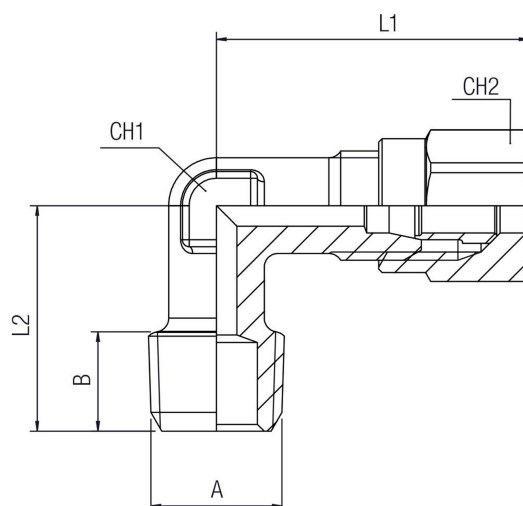

A-69280-6-1/4

The logo consists of a dark blue square with the word "HAFNER" written in white, uppercase, sans-serif font in the center.

Rozsdamentes vágógyűrűs könyök csatlakozó

Termékjellemzők

Kivitel	menetes
Tömítés anyaga	tömítés nélkül
Kivitel	csatlakozó (menetes)

A-69280-6-1/4

HAFNER

Rozsdamentes vágógyűrűs könyök csatlakozó

Típuszám	Csőméret	A	B	L1	L2	CH1	CH2
A-69280-4-1/8	4	R 1/8"	7,5	23	16,5	9	10
A-69280-6-1/8	6	R 1/8"	7,5	23	16,5	9	12
A-69280-6-1/4	6	R 1/4"	11	23	19,5	9	12
A-69280-8-1/8	8	R 1/8"	7,5	25,5	17	12	14
A-69280-8-1/4	8	R 1/4"	11	25,5	21	12	14
A-69280-8-3/8	8	R 3/8"	11,5	25,5	22	12	14
A-69280-10-1/4	10	R 1/4"	11	33	24,5	14	19
A-69280-10-3/8	10	R 3/8"	11,5	33	25,5	14	19
A-69280-12-3/8	12	R 3/8"	11,5	35	27	17	22
A-69280-12-1/2	12	R 1/2"	14	35	31	17	22