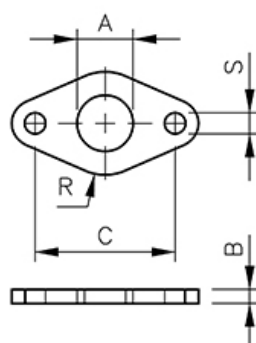

RF 20-25

HAFNER

Karima - R-sorozatú hengerhez

Termékjellemzők

Hengerátmérő	Ø12-16
ATEX zóna	II 2 GD c T6 -20°C<Tamb<80°C
Anyag	acél

RF 20-25

HAFNER

Karima - R-sorozatú hengerhez

Típuszám	Hengerátmérő	A	B	C	R	S
RF 8-10	Ø 8 - 10	12	3	30	9	4,5
RF 12-16	Ø 12 - 16	16	4	40	13	5,5
RF 20-25	Ø 20 - 25	22	5	50	19	6,6