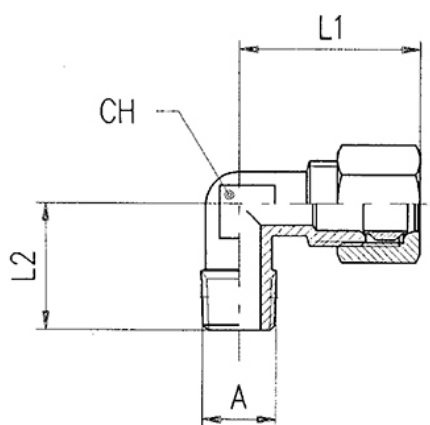

A-13280-14-3/8

HAFNER

Vágógyűrűs könyök csatlakozó

Termékjellemzők

Kivitel

menetes

Tömítés anyaga

tömítés nélkül

A-13280-14-3/8

HAFNER

Vágógyűrűs könyök csatlakozó

Típuszám	Csőméret	Csatlakozás A	L1	L2	CH
A-13280-4-1/8	4	R 1/8"	21,5	15	8
A-13280-6-1/8	6	R 1/8"	24	17	9
A-13280-6-1/4	6	R 1/4"	24	19	9
A-13280-8-1/8	8	R 1/8"	30	18	11
A-13280-8-1/4	8	R 1/4"	30	21,5	11
A-13280-8-3/8	8	R 3/8"	30,5	24	13
A-13280-10-1/4	10	R 1/4"	33	23,5	13
A-13280-10-3/8	10	R 3/8"	33	24,5	13
A-13280-10-1/2	10	R 1/2"	35	25	14
A-13280-12-1/4	12	R 1/4"	36	24	14
A-13280-12-3/8	12	R 3/8"	36	26	14
A-13280-12-1/2	12	R 1/2"	36	25	14
A-13280-14-3/8	14	R 3/8"	39	26	17
A-13280-14-1/2	14	R 1/2"	39	28,5	17
A-13280-15-1/2	15	R 1/2"	39	28,5	17
A-13280-16-1/2	16	R 1/2"	40	28	17
A-13280-18-1/2	18	R 1/2"	41,5	29,5	20
A-13280-18-3/4	18	R 3/4"	41,5	32	20
A-13280-22-3/4	22	R 3/4"	44,5	34	27