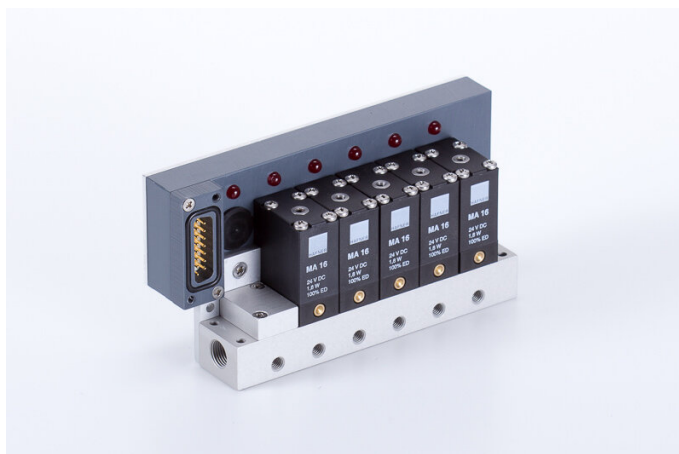

TL16 310 104

HAFNER

Szelepsziget az MD 311 104 T szelepekhez - 10-helyes

Termékjellemzők

Csatlakozás	M5
Csatlakozás 2	M5
Csatlakozás 1	G 1/8"
Csatlakozás 3	szelepen
Szelep változat	szelepsziget
Szelephelyek száma	10 db
Anyag	alumínium

TL16 310 104

Szelepsziget az MD 311 104 T szelepekhez - 10-helyes