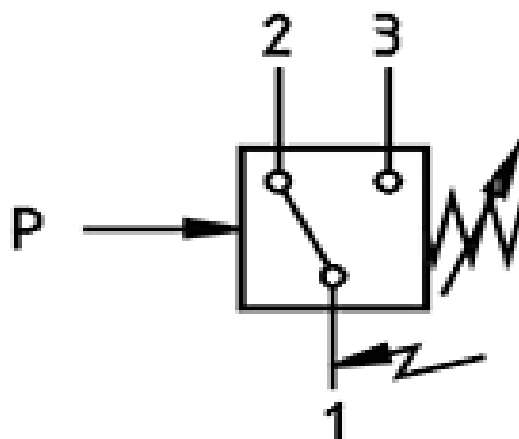

DS-0161

HAFNER

Nyomáskapcsoló - 1...10 bar - G1/4" - belső menettel

Termékjellemzők

Csatlakozás

G 1/4" | belső menet

DS-0161

Nyomáskapcsoló - 1...10 bar - G1/4" - belső menettel