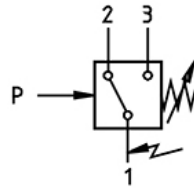

DS-0161

HAFNER

Nyomáskapcsoló - 1...10 bar - G1/4" - belső menettel

Termékjellemzők

Csatlakozás

G 1/4" | belső menet

DS-0161

Nyomáskapcsoló - 1...10 bar - G1/4" - belső menettel