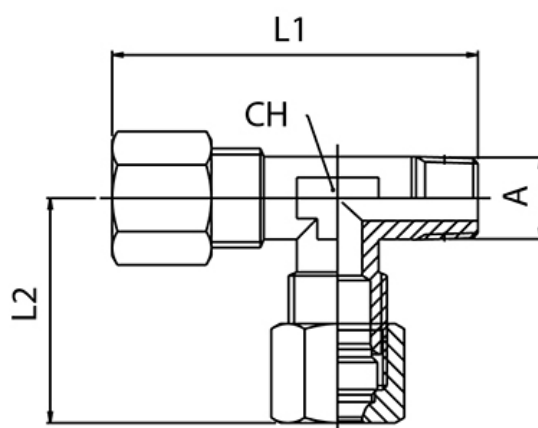

A-13230-8-3/8

HAFNER

Vágógyűrűs L-csatlakozó

Termékjellemzők

Kivitel

menetes

Tömítés anyaga

tömítés nélkül

A-13230-8-3/8

HAFNER

Vágógyűrűs L-csatlakozó

Típuszám	Csőméret	Csatlakozás A	L1	L2	CH
A-13230-4-1/8	4	R 1/8"	37,5	22,5	8
A-13230-6-1/8	6	R 1/8"	40	25	9
A-13230-6-1/4	6	R 1/4"	44	24	9
A-13230-8-1/8	8	R 1/8"	45,5	28,5	12
A-13230-8-1/4	8	R 1/4"	49	28,5	12
A-13230-8-3/8	8	R 3/8"	52	28,5	13
A-13230-10-1/4	10	R 1/4"	55	32	13
A-13230-10-3/8	10	R 3/8"	55,5	32	13
A-13230-12-3/8	12	R 3/8"	58,5	35	14
A-13230-12-1/2	12	R 1/2"	60	35,5	15
A-13230-14-1/2	14	R 1/2"	67	35,5	18