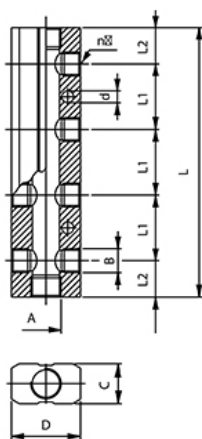

A-06048-3/8-1/4-4

HAFNER

Elosztótömb - G3/8" - G1/4" - 2x4 helyes + tápcsatorna

Termékjellemzők

Csatlakozás	G 3/8"
Tömítés anyaga	tömítés nélkül
Hőmérséklet tartomány	0...+70°C
Csatlakozások száma	2 + 4 db
Csatlakozás Csőméret	G 1/4"
Anyag	alumínium

A-06048-3/8-1/4-4

HAFNER

Elosztótömb - G3/8" - G1/4" - 2x4 helyes + tápcsatorna

Típuszám	Csatlakozás A	Csatlakozás B	Helyek	C	D	L1	L2	L	d
A-06048-1/4-1/8-2	G 1/4"	G 1/8"	2+2	18	30	30	17,5	65	4,5
A-06048-1/4-1/8-3	G 1/4"	G 1/8"	3+2	18	30	30	17,5	95	4,5
A-06048-1/4-1/8-4	G 1/4"	G 1/8"	4+2	18	30	30	17,5	125	4,5
A-06048-1/4-1/8-5	G 1/4"	G 1/8"	5+2	18	30	30	17,5	155	4,5
A-06048-1/4-1/8-6	G 1/4"	G 1/8"	6+2	18	30	30	17,5	185	4,5
A-06048-3/8-1/4-2	G 3/8"	G 1/4"	2+2	22	38	36	20	76	5,5
A-06048-3/8-1/4-3	G 3/8"	G 1/4"	3+2	22	38	36	20	112	5,5
A-06048-3/8-1/4-4	G 3/8"	G 1/4"	4+2	22	38	36	20	148	5,5
A-06048-3/8-1/4-5	G 3/8"	G 1/4"	5+2	22	38	36	20	184	5,5
A-06048-3/8-1/4-6	G 3/8"	G 1/4"	6+2	22	38	36	20	220	5,5
A-06048-1/2-3/8-2	G 1/2"	G 3/8"	2+2	26	44	40	25	90	5,5
A-06048-1/2-3/8-3	G 1/2"	G 3/8"	3+2	26	44	40	25	130	5,5
A-06048-1/2-3/8-4	G 1/2"	G 3/8"	4+2	26	44	40	25	170	5,5
A-06048-1/2-3/8-5	G 1/2"	G 3/8"	5+2	26	44	40	25	210	5,5
A-06048-1/2-3/8-6	G 1/2"	G 3/8"	6+2	26	44	40	25	250	5,5