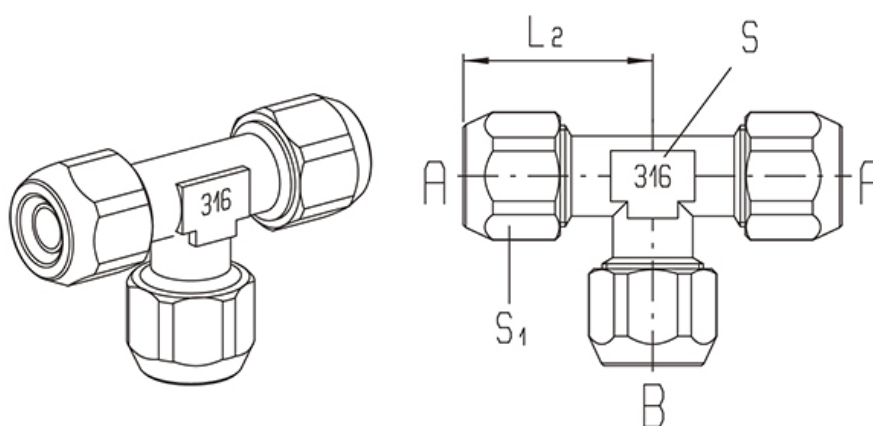

# 154X4-8/6

HAFNER

Hollanderes T-összekötő - INOX

## Termékjellemzők

<b>Közeg</b>	sűrített levegő, folyadék
<b>Üzemi nyomás</b>	0...25 bar
<b>Névleges nyomás</b>	0...25 bar
<b>Csatlakozás</b>	G 8/6"
<b>Tömítés anyaga</b>	tömítés nélkül
<b>Cső átmérő (külső/belső)</b>	Ø8/6
<b>Hőmérséklet tartomány</b>	-40°C...+140°C
<b>Kivitel</b>	összekötő
<b>Csőméret   A</b>	Ø8
<b>Csőméret   B</b>	Ø6
<b>Anyag</b>	rozsdamentes acél

# 154X4-8/6

HAFNER

Hollanderes T-összekötő - INOX

Típuszám	Csőméret A	Csőméret B	L2	S1	S
154X4-6/4	6/4	6/4	22,5	12	10
154X4-8/6	8/6	8/6	22,5	14	10
154X4-10/8	10/8	10/8	25	17	10
154X4-12/10	12/10	12/10	29	19	13