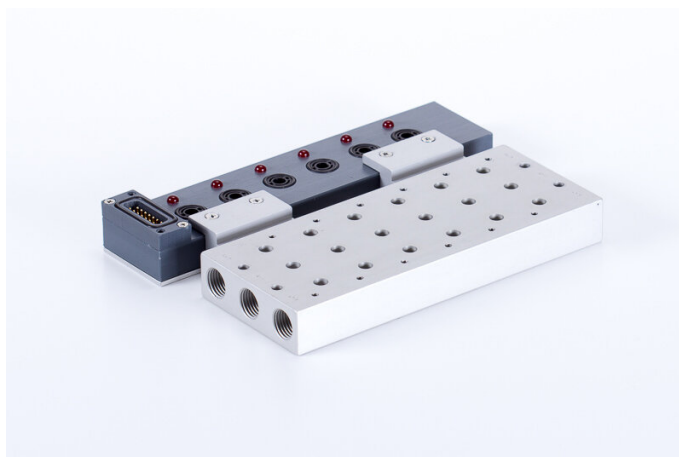

TL22 506 503

HAFNER

Szelepsziget az MK 5_ 503 T szelepekhez - 6-helyes

Termékjellemzők

Csatlakozás	G 1/4"
Csatlakozás 2	szelepen
Csatlakozás 1	G 1/4"
Csatlakozás 3	G 1/4"
Szelep változat	szelepsziget
Szelephelyek száma	6 db
Anyag	alumínium