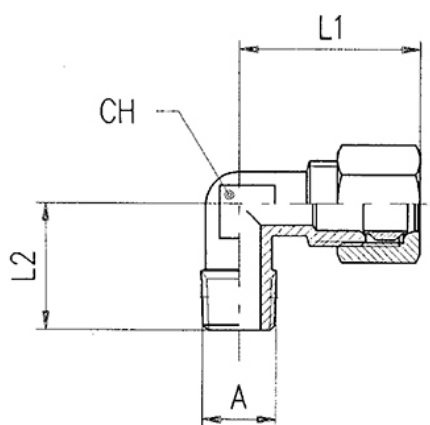

A-13280-8-1/4

HAFNER

Vágógyűrűs könyök csatlakozó

Termékjellemzők

Kivitel

menetes

Tömítés anyaga

tömítés nélkül

A-13280-8-1/4

HAFNER

Vágógyűrűs könyök csatlakozó

Típuszám	Csőméret	Csatlakozás A	L1	L2	CH
A-13280-4-1/8	4	R 1/8"	21,5	15	8
A-13280-6-1/8	6	R 1/8"	24	17	9
A-13280-6-1/4	6	R 1/4"	24	19	9
A-13280-8-1/8	8	R 1/8"	30	18	11
A-13280-8-1/4	8	R 1/4"	30	21,5	11
A-13280-8-3/8	8	R 3/8"	30,5	24	13
A-13280-10-1/4	10	R 1/4"	33	23,5	13
A-13280-10-3/8	10	R 3/8"	33	24,5	13
A-13280-10-1/2	10	R 1/2"	35	25	14
A-13280-12-1/4	12	R 1/4"	36	24	14
A-13280-12-3/8	12	R 3/8"	36	26	14
A-13280-12-1/2	12	R 1/2"	36	25	14
A-13280-14-3/8	14	R 3/8"	39	26	17
A-13280-14-1/2	14	R 1/2"	39	28,5	17
A-13280-15-1/2	15	R 1/2"	39	28,5	17
A-13280-16-1/2	16	R 1/2"	40	28	17
A-13280-18-1/2	18	R 1/2"	41,5	29,5	20
A-13280-18-3/4	18	R 3/4"	41,5	32	20
A-13280-22-3/4	22	R 3/4"	44,5	34	27